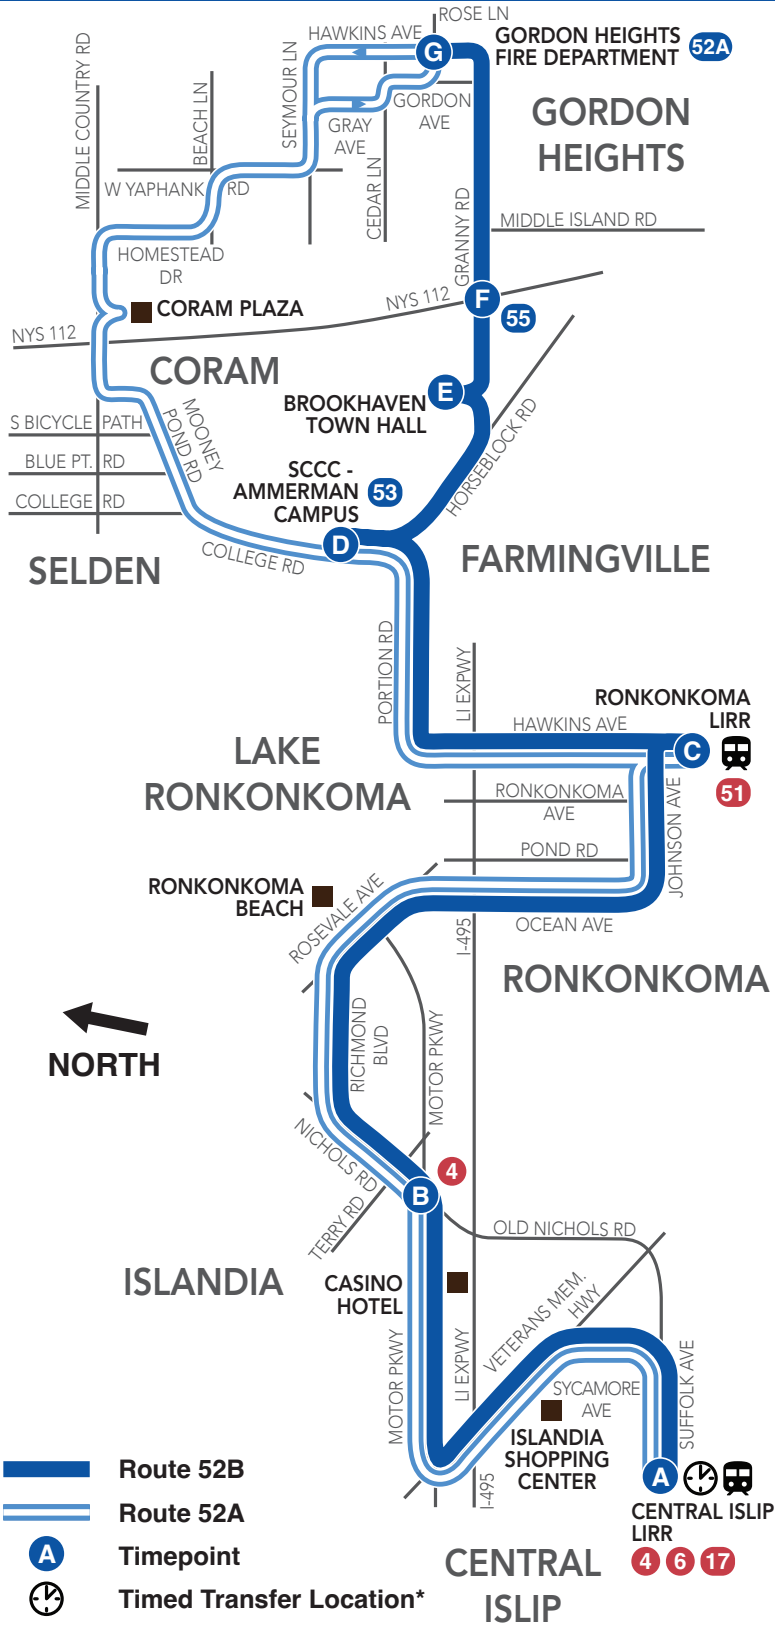

52B Central Islip to Gordon Heights

Every 60 Minutes
On Weekdays

- Central Islip LIRR**
- Islandia Shopping Center**
- Islandia - Casino Hotel**
- Ronkonkoma LIRR**
- Lake Ronkonkoma**
- SCCC - Ammerman Campus**
- Farmingville**
- Brookhaven Town Hall**
- Gordon Heights**

52B Central Islip LIRR to Gordon Heights

ROUTE MAP

*Schematic map.
Not to scale.
*Timed transfers may not
be available to all routes.*

WEEKDAYS Eastbound

Towards Gordon Heights

Central Islip LIRR	Islandia Nichols Rd / Motor Pkwy	Ronkonkoma LIRR	Selden SCCC - Ammerman Campus	Farmingville Brookhaven Town Hall	Coram Granny Rd / NYS 112	Gordon Heights Fire Department
 A	B	C	D	E	F	G
<i>*4:50</i>	5:07	5:21	5:36	-	-	6:00
5:20	5:37	5:51	6:06	6:16	6:20	6:25
<i>*5:50</i>	6:07	6:21	6:36	-	-	7:00
6:20	6:37	6:51	7:06	7:16	7:20	7:25
<i>*6:50</i>	7:07	7:21	7:36	-	-	8:00
7:20	7:37	7:51	8:06	8:16	8:20	8:25
<i>*7:50</i>	8:07	8:21	8:36	-	-	9:00
8:20	8:37	8:51	9:06	9:16	9:20	9:25
<i>*8:50</i>	9:07	9:21	9:36	-	-	10:00
9:20	9:37	9:51	10:06	10:16	10:20	10:25
<i>*9:50</i>	10:07	10:21	10:37	-	-	11:04
10:20	10:37	10:51	11:07	11:16	11:21	11:25
<i>*10:50</i>	11:07	11:21	11:37	-	-	12:04
11:20	11:37	11:51	12:07	12:16	12:21	12:25
<i>*11:50</i>	12:07	12:21	12:37	-	-	1:04
12:20	12:37	12:51	1:07	1:16	1:21	1:25
<i>*12:50</i>	1:07	1:21	1:37	-	-	2:04
1:20	1:37	1:51	2:07	2:16	2:21	2:25
<i>*1:50</i>	2:07	2:21	2:37	-	-	3:04
2:20	2:37	2:51	3:07	3:16	3:21	3:25
<i>*2:50</i>	3:07	3:21	3:37	-	-	4:04
3:20	3:37	3:51	4:07	4:16	4:21	4:25
<i>*3:50</i>	4:07	4:21	4:37	-	-	5:01
4:20	4:37	4:51	5:07	5:16	5:21	5:25
<i>*4:50</i>	5:07	5:21	5:37	-	-	6:01
5:20	5:37	5:51	6:07	6:16	6:21	6:25
<i>*5:50</i>	6:07	6:21	6:37	-	-	7:01
<i>*6:50</i>	7:06	7:19	7:35	-	-	7:58
<i>*7:50</i>	8:06	8:19	8:35	-	-	8:58
<i>*8:50</i>	9:06	9:19	9:35	-	-	9:58
<i>*9:50</i>	10:06	10:19	10:35	-	-	10:58