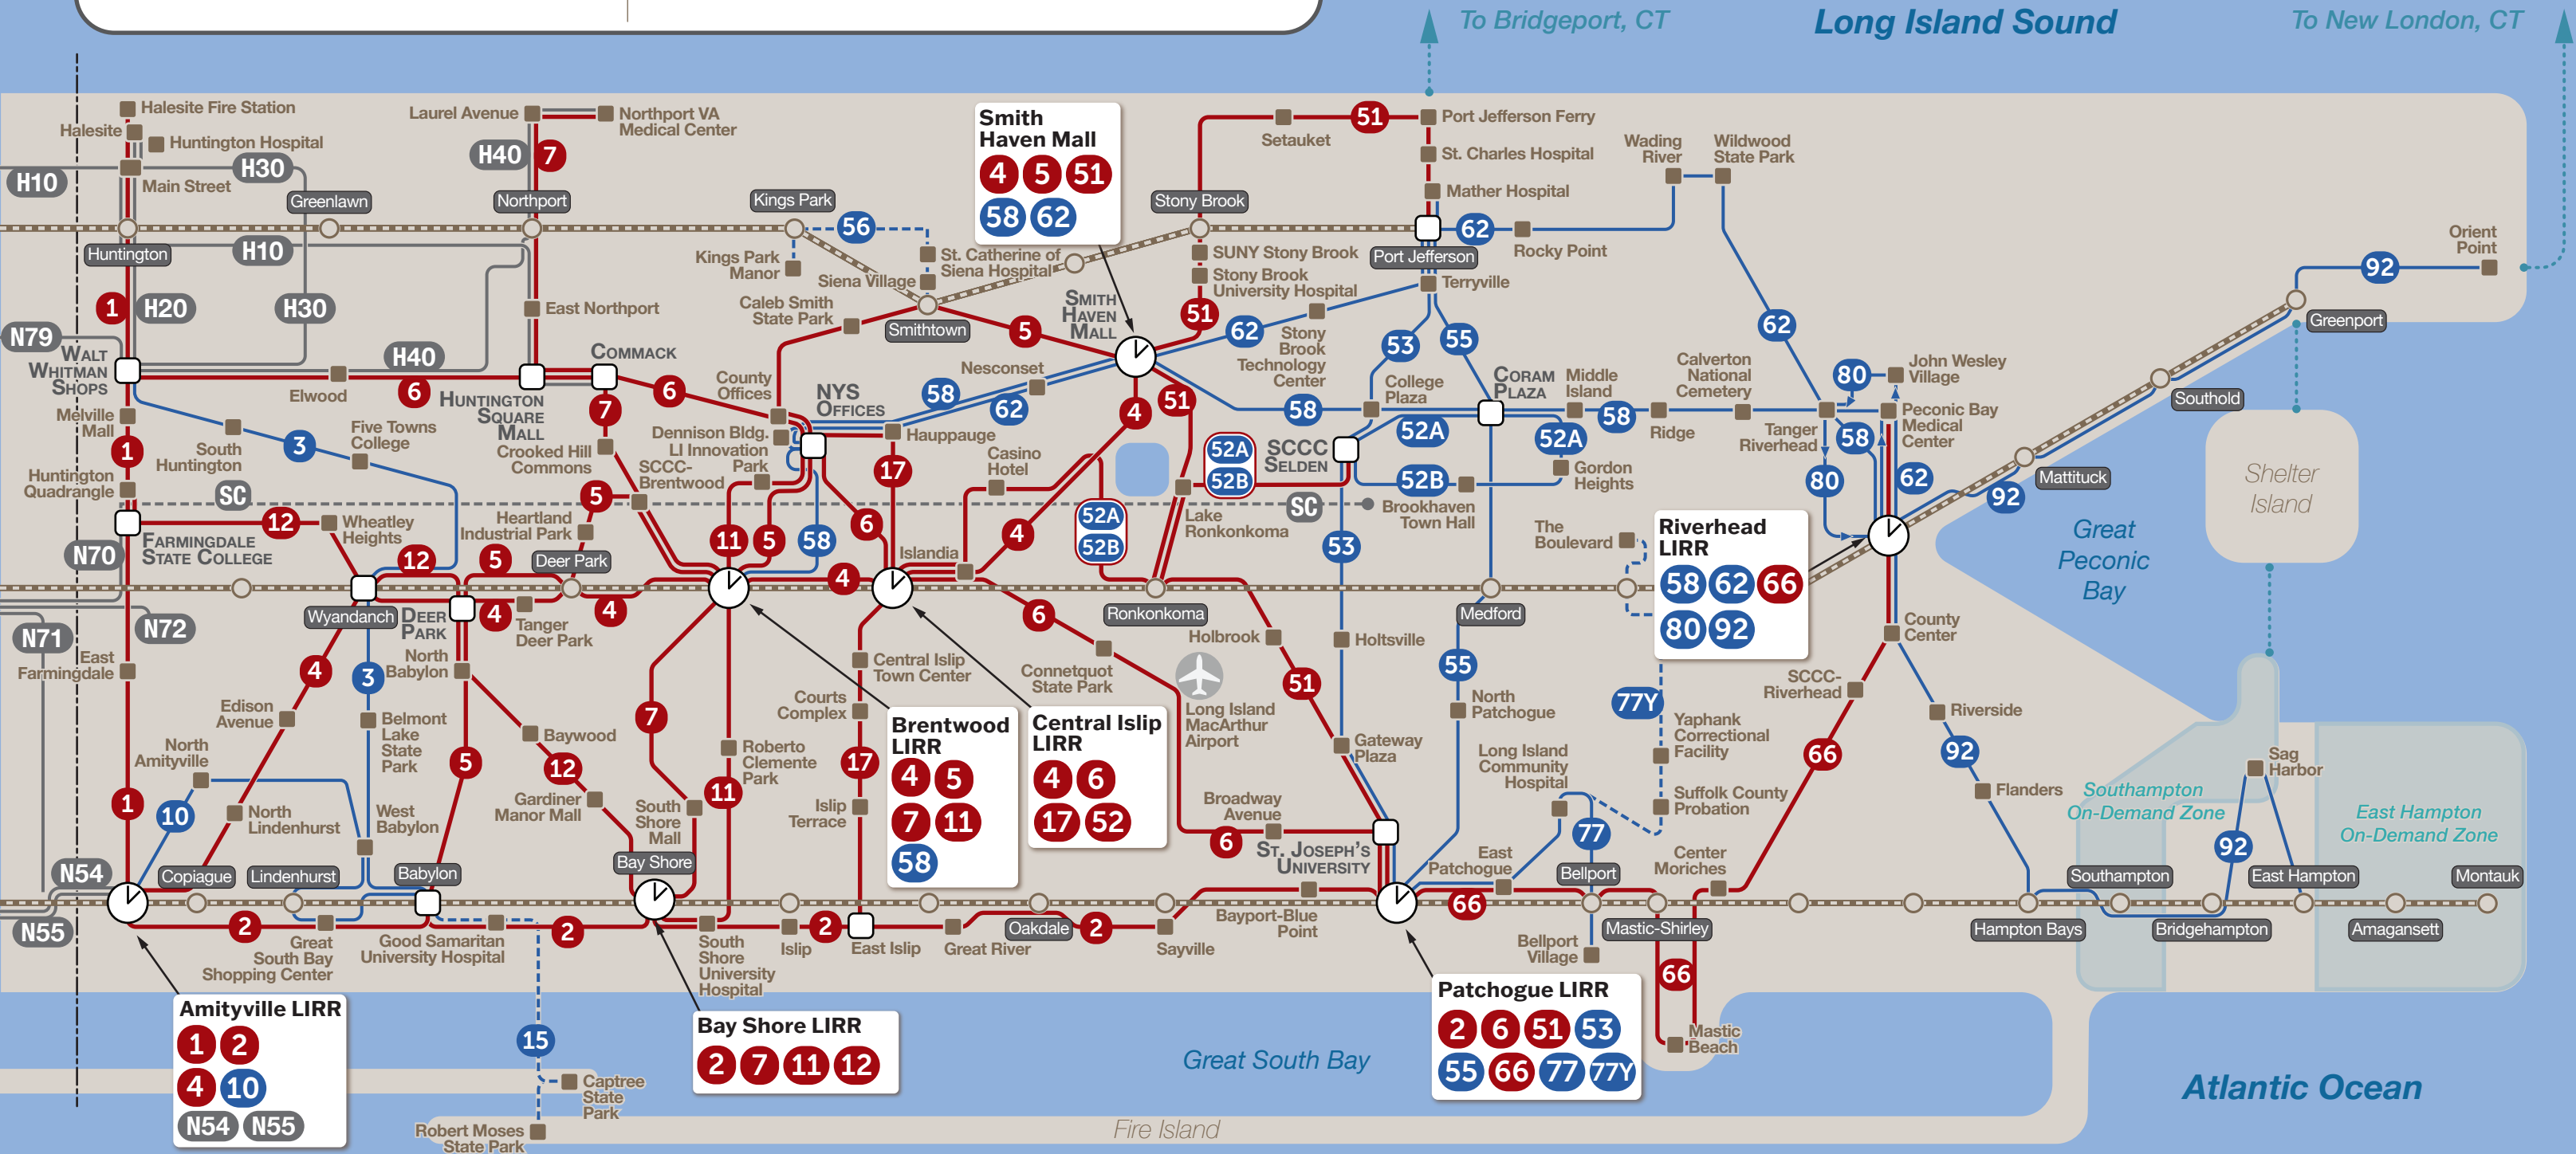

System Map | Mapa del Sistema

Bus Routes | Rutas de Autobuses

- 30 minutes | 30 minutos
- 60 minutes | 60 minutos
- SC Suffolk Clipper
- NICE / HART
- Limited Service | Servicio Limitado

- On-Demand Zone | Zona de "On-Demand"
- Long Island Rail Road (LIRR)
- ⋯ Ferry Route | Ruta de Lancha
- 🕒 Timed Transfer | Transbordo Programado
- Transfer Available | Transbordo Disponible
- Point of Interest | Punto de Interés

To Bridgeport, CT Long Island Sound To New London, CT

Amityville LIRR

1 2

4 10

N54 N55

Bay Shore LIRR

2 7 11 12

Brentwood LIRR

4 5

7 11

58

Central Islip LIRR

4 6

17 52

Patchogue LIRR

2 6 51 53

55 66 77 77Y

Smith Haven Mall

4 5 51

58 62

Riverhead LIRR

58 62 66

80 92